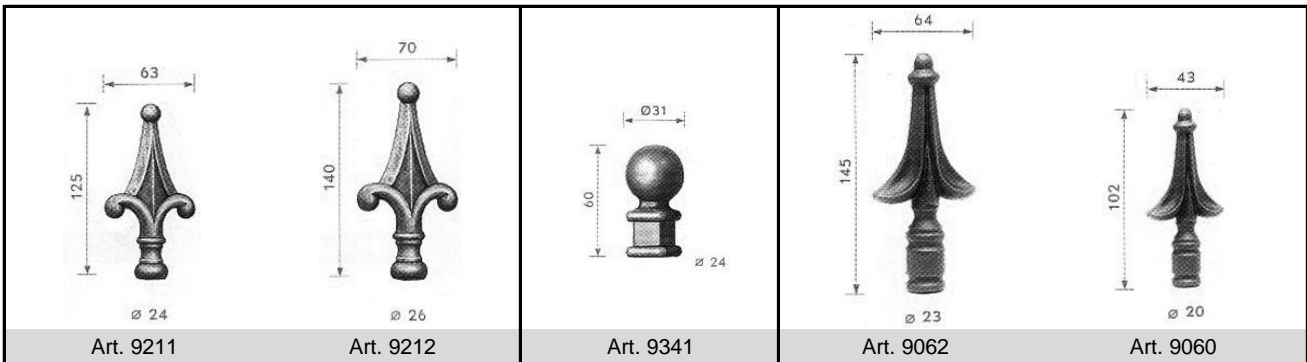

**Hekpunten (1/2)**

**Warm gesmede  
 ijzeren hekpunten  
 St. 37 (Fe),  
 las- en verzinkbaar.  
 Maatvoering is  
 in mm.**

**Hekpunten (2/2)**

Warm gesmede  
 ijzeren hekpunten  
 St. 37 (Fe),  
 las- en verzinkbaar.  
 Maatvoering is  
 in mm.

**Paalkoppen (1/2)**

Paalkoppen  
 grijs gietijzer.  
 Maatvoering is  
 in mm.

**Paalkoppen (2/2)**

**Warm gesmede  
 ijzeren paalkoppen  
 St. 37 (Fe),  
 las- en verzinkbaar.  
 Maatvoering is  
 in mm.**