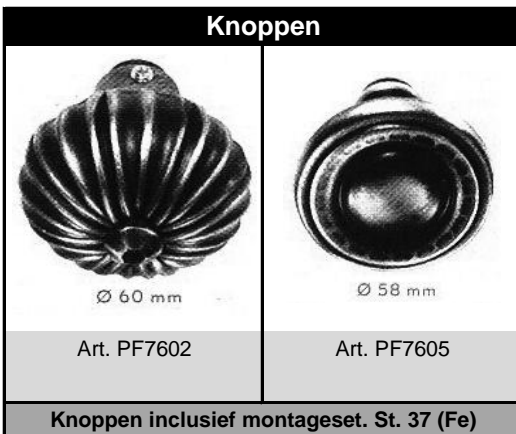

Poortkrukken