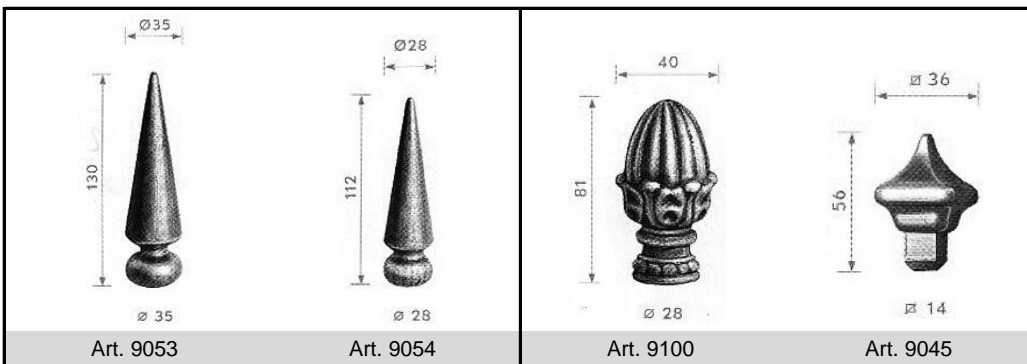

**Hekpunten (1/2)**

**Warm gesmede  
 ijzeren hekpunten  
 St. 37 (Fe),  
 las- en verzinkbaar.  
 Maatvoering is  
 in mm.**

**Hekpunten (2/2)**

Warm gesmede  
 ijzeren hekpunten  
 St. 37 (Fe),  
 las- en verzinkbaar.  
 Maatvoering is  
 in mm.

**Paalkoppen (1/2)**

Paalkoppen  
 grijs gietijzer.  
 Maatvoering is  
 in mm.

**Paalkoppen (2/2)**

**Warm gesmede  
 ijzeren paalkoppen  
 St. 37 (Fe),  
 las- en verzinkbaar.  
 Maatvoering is  
 in mm.**