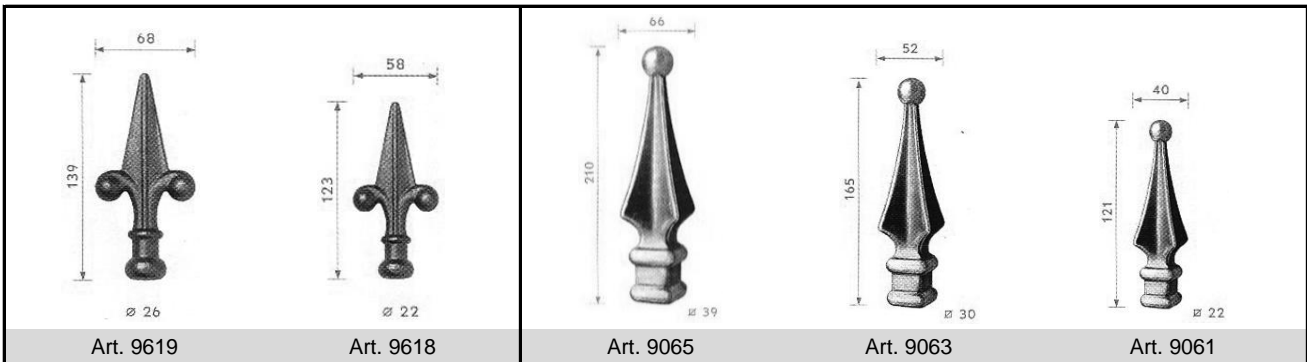

**Hekpunten (1/2)**

**Warm gesmede  
 ijzeren hekpunten  
 St. 37 (Fe),  
 las- en verzinkbaar.  
 Maatvoering is  
 in mm.**

**Hekpunten (2/2)**

Warm gesmede  
 ijzeren hekpunten  
 St. 37 (Fe),  
 las- en verzinkbaar.  
 Maatvoering is  
 in mm.

**Paalkoppen (1/2)**

Paalkoppen  
 grijs gietijzer.  
 Maatvoering is  
 in mm.

**Paalkoppen (2/2)**

**Warm gesmede  
 ijzeren paalkoppen  
 St. 37 (Fe),  
 las- en verzinkbaar.  
 Maatvoering is  
 in mm.**