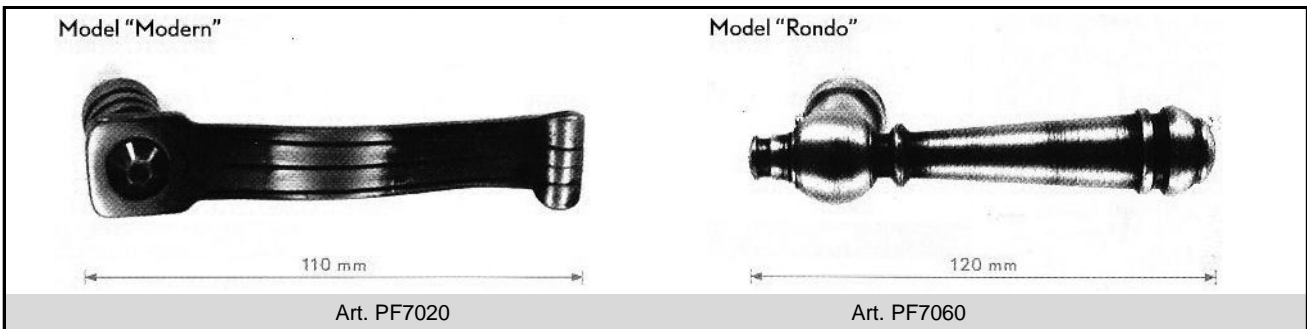

Poortkrukken