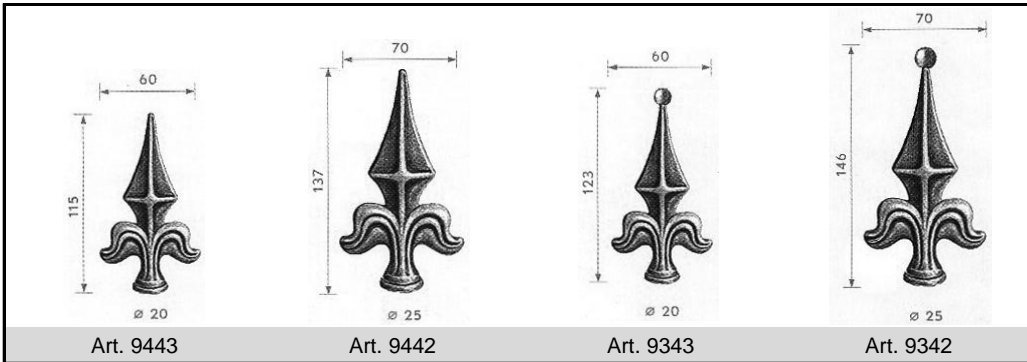

**Hekpunten (1/2)**

**Warm gesmede  
 ijzeren hekpunten  
 St. 37 (Fe),  
 las- en verzinkbaar.  
 Maatvoering is  
 in mm.**

**Hekpunten (2/2)**

Warm gesmede  
 ijzeren hekpunten  
 St. 37 (Fe),  
 las- en verzinkbaar.  
 Maatvoering is  
 in mm.

**Paalkoppen (1/2)**

Paalkoppen  
 grijs gietijzer.  
 Maatvoering is  
 in mm.

**Paalkoppen (2/2)**

**Warm gesmede  
 ijzeren paalkoppen  
 St. 37 (Fe),  
 las- en verzinkbaar.  
 Maatvoering is  
 in mm.**