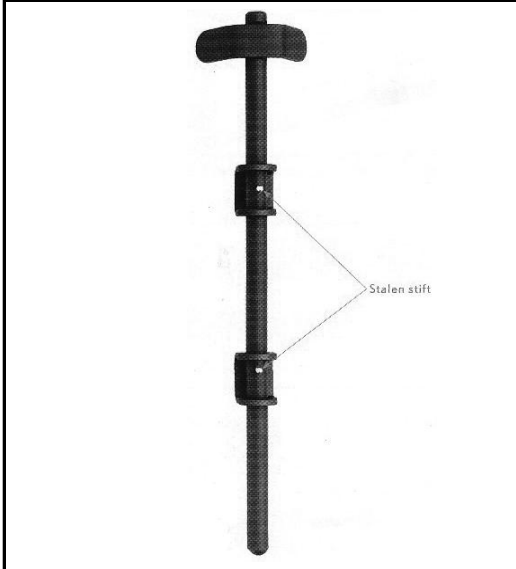

**Diversen**

**Poortanslag, verzinkt.**

Art. 17090 - € 4,48

**Aanlaslippen, St. 37 (Fe), las- en verzinkbaar ijzer.**

Art. HE7230 - € 0,71

Art. HE7240 - € 0,85

**Poortgrendel opbouw**

Links en rechts toepasbaar. De twee U-gaffels (A) op juiste afstand aan poortvleugel lassen, grendel monteren en blokkeerstiften plaatsen.

Art. 17719 - € 18,68

**Diversen**

**Poortgrendel Locinox Kleur Aluminium**

As in warmbadegalvaniseerd staal  
Blokhendel en behuizing in aluminium  
Voor vierkante profielen van 40 x 40 mm of meer  
Hoogteverstelbaarheid van de grendel: 100 mm  
Dieptevergrendeling: 140 mm  
Vergrendeling tussen de vleugels  
Eenvoudige en snelle montage: Quick-Fix  
Heel eenvoudig achteraf te monteren