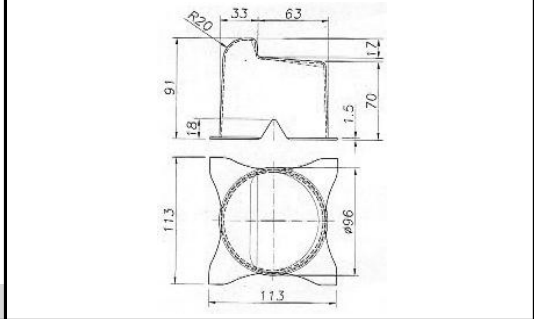

Diversen

Poortanslag, verzinkt.

Aanlaslippen, St. 37 (Fe), las- en verzinkbaar ijzer.

Poortgrendel opbouw

Links en rechts toepasbaar. De twee U-gaffels (A) op juiste afstand aan poortvleugel lassen, grendel monteren en blokkeerstiften plaatsen.