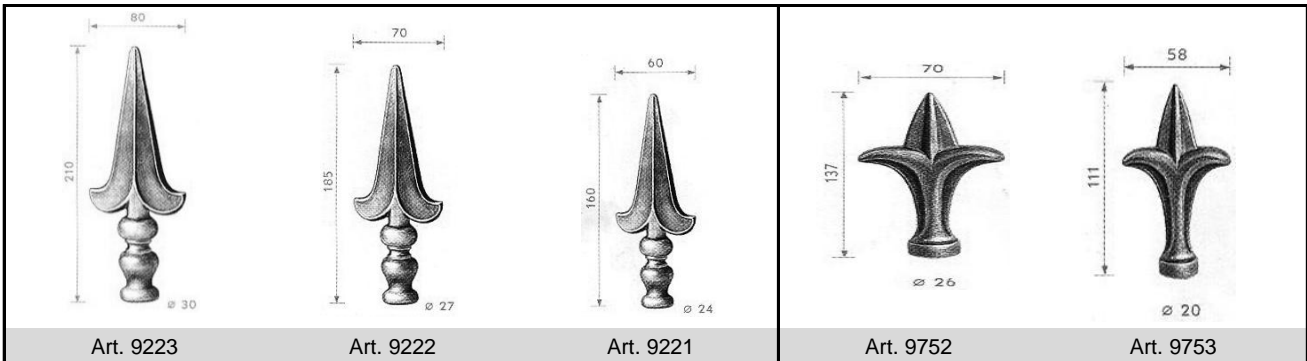

**Hekpunten (1/2)**

**Warm gesmede  
 ijzeren hekpunten  
 St. 37 (Fe),  
 las- en verzinkbaar.  
 Maatvoering is  
 in mm.**

**Hekpunten (2/2)**

Warm gesmede  
 ijzeren hekpunten  
 St. 37 (Fe),  
 las- en verzinkbaar.  
 Maatvoering is  
 in mm.

**Paalkoppen (1/2)**

Paalkoppen  
 grijs gietijzer.  
 Maatvoering is  
 in mm.

**Paalkoppen (2/2)**

**Warm gesmede  
 ijzeren paalkoppen  
 St. 37 (Fe),  
 las- en verzinkbaar.  
 Maatvoering is  
 in mm.**