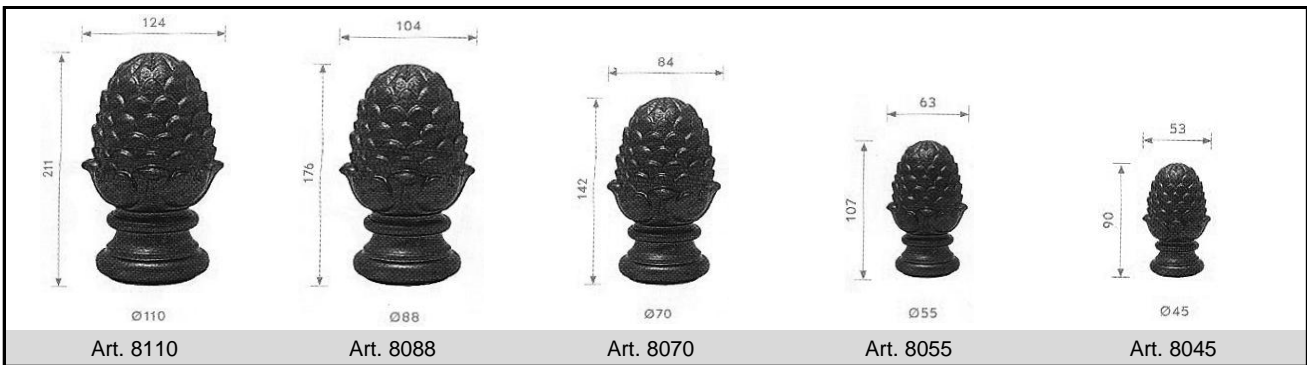

**Hekpunten (1/2)**

**Warm gesmede  
 ijzeren hekpunten  
 St. 37 (Fe),  
 las- en verzinkbaar.  
 Maatvoering is  
 in mm.**

**Hekpunten (2/2)**

Warm gesmede  
 ijzeren hekpunten  
 St. 37 (Fe),  
 las- en verzinkbaar.  
 Maatvoering is  
 in mm.

**Paalkoppen (1/2)**

Paalkoppen  
 grijs gietijzer.  
 Maatvoering is  
 in mm.

**Paalkoppen (2/2)**

**Warm gesmede  
 ijzeren paalkoppen  
 St. 37 (Fe),  
 las- en verzinkbaar.  
 Maatvoering is  
 in mm.**