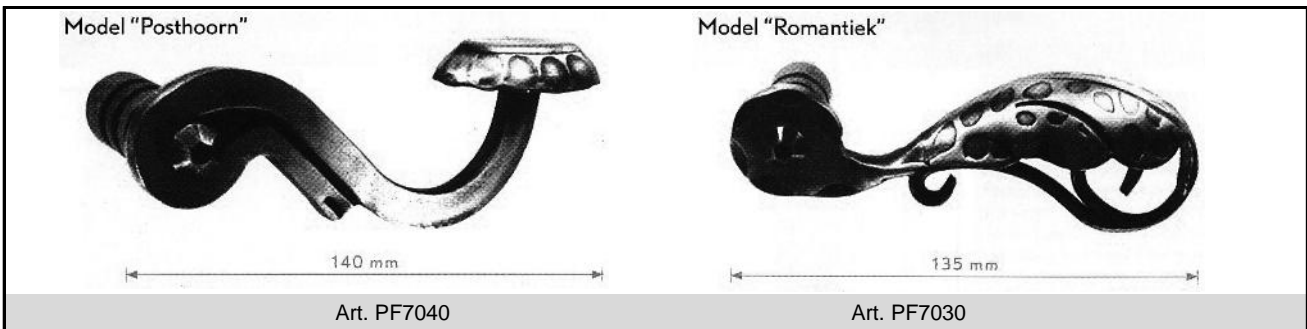

Poortkrukken