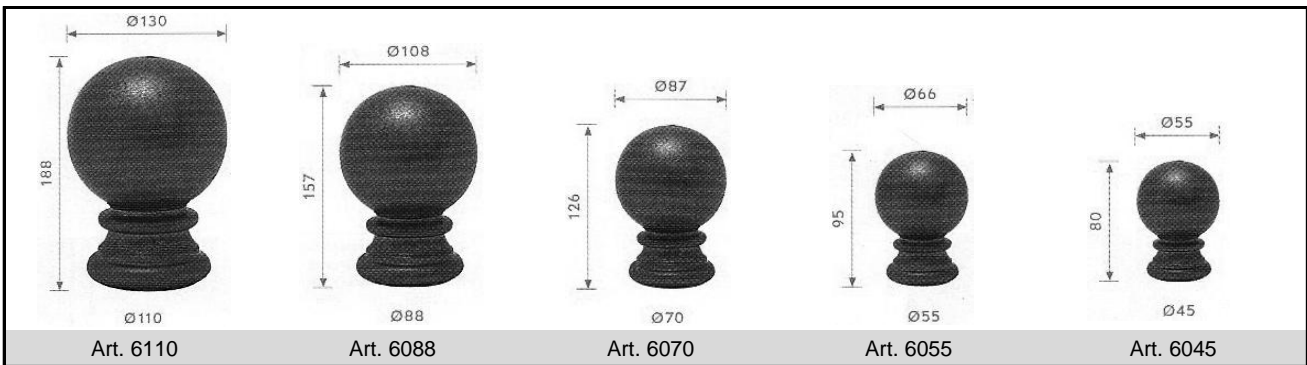

**Hekpunten (1/2)**

**Warm gesmede  
 ijzeren hekpunten  
 St. 37 (Fe),  
 las- en verzinkbaar.  
 Maatvoering is  
 in mm.**

**Hekpunten (2/2)**

Warm gesmede  
 ijzeren hekpunten  
 St. 37 (Fe),  
 las- en verzinkbaar.  
 Maatvoering is  
 in mm.

**Paalkoppen (1/2)**

Paalkoppen  
 grijs gietijzer.  
 Maatvoering is  
 in mm.

**Paalkoppen (2/2)**

**Warm gesmede  
 ijzeren paalkoppen  
 St. 37 (Fe),  
 las- en verzinkbaar.  
 Maatvoering is  
 in mm.**