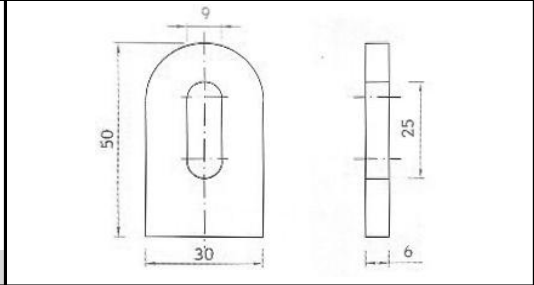

**Massieve bollen. St. 37 (Fe), las- en verzinkbaar ijzer.**

artikel	doorsnee (mm)	per stuk
9059/25	Ø 25	Op aanvraag
9059/35	Ø 35	Op aanvraag
9059/50	Ø 50	Op aanvraag
9059/70	Ø 70	Op aanvraag
9059/100	Ø 100	Op aanvraag

**Diversen**

**Poortanslag, verzinkt.**

Art. 17090 - € 4,48

**Aanlaslippen, St. 37 (Fe), las- en verzinkbaar ijzer.**

Art. HE7230 - € 0,71

Art. HE7240 - € 0,85

**Poortgrendel opbouw**

Links en rechts toepasbaar. De twee U-gaffels (A) op juiste afstand aan poortvleugel lassen, grendel monteren en blokkeerstiften plaatsen.

Art. 17719 - € 18,68

**Diversen**

**Poortgrendel Locinox Kleur Aluminium**

As in warmbadegalvaniseerd staal  
Blokhendel en behuizing in aluminium  
Voor vierkante profielen van 40 x 40 mm of meer  
Hoogteverstelbaarheid van de grendel: 100 mm  
Dieptevergrendeling: 140 mm  
Vergrendeling tussen de vleugels  
Eenvoudige en snelle montage: Quick-Fix  
Heel eenvoudig achteraf te monteren