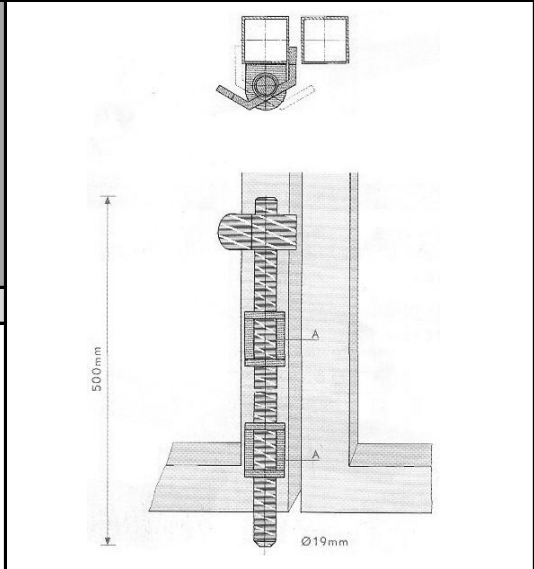

**Massieve bollen. St. 37 (Fe), las- en verzinkbaar ijzer.**

artikel	doorsnee (mm)	per stuk
9059/25	Ø 25	Op aanvraag
9059/35	Ø 35	Op aanvraag
9059/50	Ø 50	Op aanvraag
9059/70	Ø 70	Op aanvraag
9059/100	Ø 100	Op aanvraag

**Diversen**

**Poortanslag, verzinkt.**

Art. 17090 - € 4,48

**Aanlaslippen, St. 37 (Fe), las- en verzinkbaar ijzer.**

Art. HE7230 - € 0,71

Art. HE7240 - € 0,85

**Poortgrendel opbouw**

Links en rechts toepasbaar. De twee U-gaffels (A) op juiste afstand aan poortvleugel lassen, grendel monteren en blokkeerstiften plaatsen.

Art. 17719 - € 18,68

**Diversen**

**Poortgrendel Locinox Kleur Aluminium**

As in warmbadegalvaniseerd staal  
Blokhendel en behuizing in aluminium  
Voor vierkante profielen van 40 x 40 mm of meer  
Hoogteverstelbaarheid van de grendel: 100 mm  
Dieptevergrendeling: 140 mm  
Vergrendeling tussen de vleugels  
Eenvoudige en snelle montage: Quick-Fix  
Heel eenvoudig achteraf te monteren