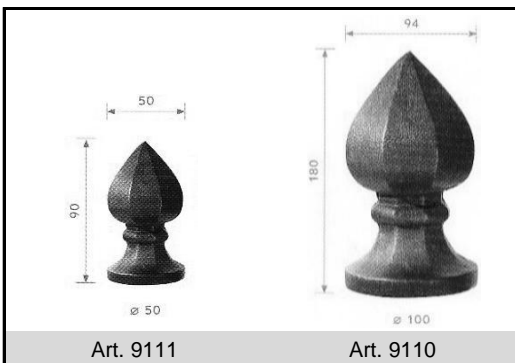

**Hekpunten (1/2)**

**Warm gesmede  
 ijzeren hekpunten  
 St. 37 (Fe),  
 las- en verzinkbaar.  
 Maatvoering is  
 in mm.**

**Hekpunten (2/2)**

Warm gesmede  
 ijzeren hekpunten  
 St. 37 (Fe),  
 las- en verzinkbaar.  
 Maatvoering is  
 in mm.

**Paalkoppen (1/2)**

Paalkoppen  
 grijs gietijzer.  
 Maatvoering is  
 in mm.

**Paalkoppen (2/2)**

**Warm gesmede  
 ijzeren paalkoppen  
 St. 37 (Fe),  
 las- en verzinkbaar.  
 Maatvoering is  
 in mm.**