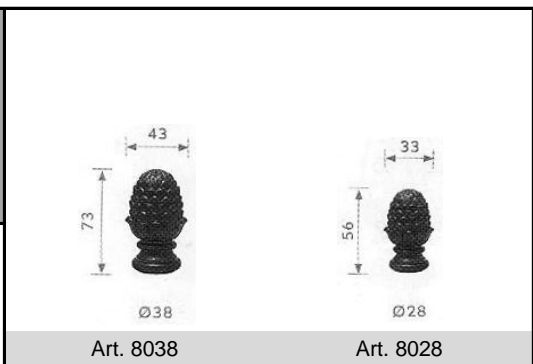

**Hekpunten (1/2)**

**Warm gesmede  
 ijzeren hekpunten  
 St. 37 (Fe),  
 las- en verzinkbaar.  
 Maatvoering is  
 in mm.**

**Hekpunten (2/2)**

Warm gesmede  
 ijzeren hekpunten  
 St. 37 (Fe),  
 las- en verzinkbaar.  
 Maatvoering is  
 in mm.

**Paalkoppen (1/2)**

Paalkoppen  
 grijs gietijzer.  
 Maatvoering is  
 in mm.

**Paalkoppen (2/2)**

**Warm gesmede  
 ijzeren paalkoppen  
 St. 37 (Fe),  
 las- en verzinkbaar.  
 Maatvoering is  
 in mm.**