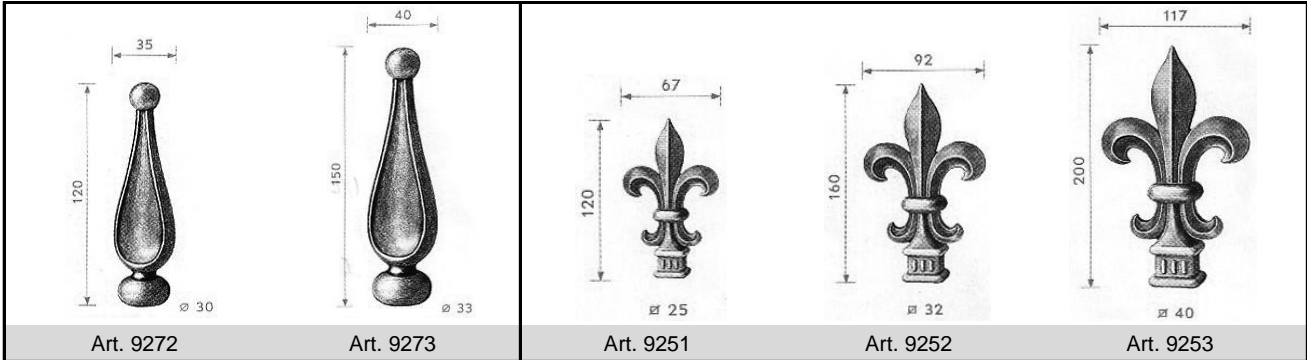

**Hekpunten (1/2)**

**Warm gesmede  
 ijzeren hekpunten  
 St. 37 (Fe),  
 las- en verzinkbaar.  
 Maatvoering is  
 in mm.**

**Hekpunten (2/2)**

Warm gesmede  
 ijzeren hekpunten  
 St. 37 (Fe),  
 las- en verzinkbaar.  
 Maatvoering is  
 in mm.

**Paalkoppen (1/2)**

Paalkoppen  
 grijs gietijzer.  
 Maatvoering is  
 in mm.

**Paalkoppen (2/2)**

**Warm gesmede  
 ijzeren paalkoppen  
 St. 37 (Fe),  
 las- en verzinkbaar.  
 Maatvoering is  
 in mm.**