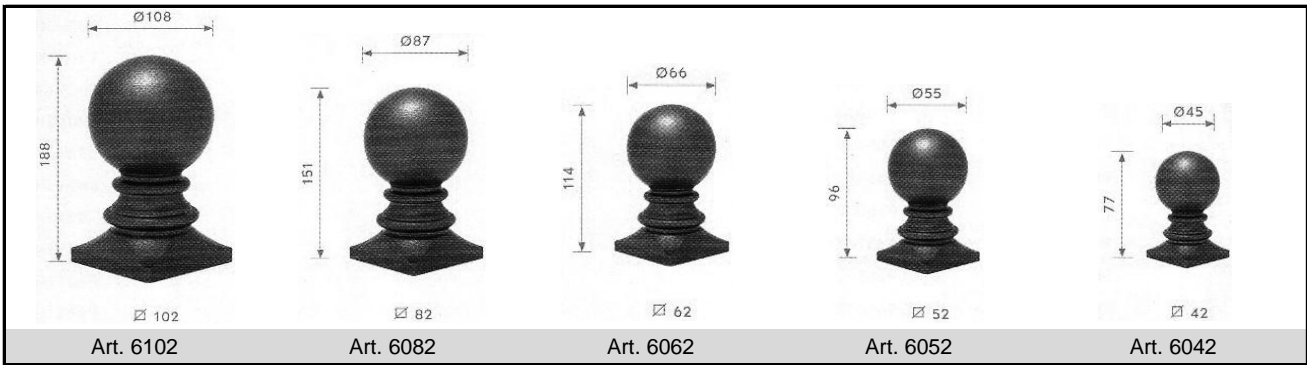

**Hekpunten (1/2)**

**Warm gesmede  
 ijzeren hekpunten  
 St. 37 (Fe),  
 las- en verzinkbaar.  
 Maatvoering is  
 in mm.**

**Hekpunten (2/2)**

Warm gesmede  
 ijzeren hekpunten  
 St. 37 (Fe),  
 las- en verzinkbaar.  
 Maatvoering is  
 in mm.

**Paalkoppen (1/2)**

Paalkoppen  
 grijs gietijzer.  
 Maatvoering is  
 in mm.

**Paalkoppen (2/2)**

**Warm gesmede  
 ijzeren paalkoppen  
 St. 37 (Fe),  
 las- en verzinkbaar.  
 Maatvoering is  
 in mm.**