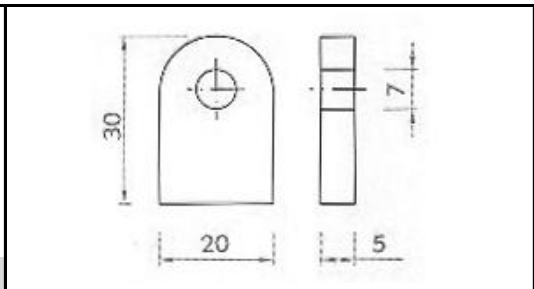

**Massieve bollen. St. 37 (Fe), las- en verzinkbaar ijzer.**

artikel	doorsnee (mm)	per stuk
9059/25	Ø 25	Op aanvraag
9059/35	Ø 35	Op aanvraag
9059/50	Ø 50	Op aanvraag
9059/70	Ø 70	Op aanvraag
9059/100	Ø 100	Op aanvraag

**Diversen**

**Poortanslag, verzinkt.**

Art. 17090 - € 4,48

**Aanlaslippen, St. 37 (Fe), las- en verzinkbaar ijzer.**

Art. HE7230 - € 0,71

Art. HE7240 - € 0,85

**Poortgrendel opbouw**

Links en rechts toepasbaar. De twee U-gaffels (A) op juiste afstand aan poortvleugel lassen, grendel monteren en blokkeerstiften plaatsen.

Art. 17719 - € 18,68

**Diversen**

**Poortgrendel Locinox Kleur Aluminium**

As in warmbadegalvaniseerd staal  
Blokhendel en behuizing in aluminium  
Voor vierkante profielen van 40 x 40 mm of meer  
Hoogteverstelbaarheid van de grendel: 100 mm  
Dieptevergrendeling: 140 mm  
Vergrendeling tussen de vleugels  
Eenvoudige en snelle montage: Quick-Fix  
Heel eenvoudig achteraf te monteren