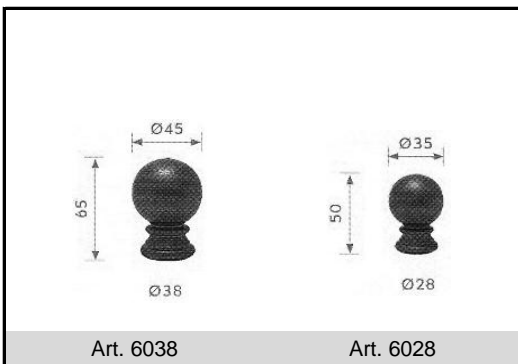

**Hekpunten (1/2)**

**Warm gesmede  
 ijzeren hekpunten  
 St. 37 (Fe),  
 las- en verzinkbaar.  
 Maatvoering is  
 in mm.**

**Hekpunten (2/2)**

Warm gesmede  
 ijzeren hekpunten  
 St. 37 (Fe),  
 las- en verzinkbaar.  
 Maatvoering is  
 in mm.

**Paalkoppen (1/2)**

Paalkoppen  
 grijs gietijzer.  
 Maatvoering is  
 in mm.

**Paalkoppen (2/2)**

**Warm gesmede  
 ijzeren paalkoppen  
 St. 37 (Fe),  
 las- en verzinkbaar.  
 Maatvoering is  
 in mm.**