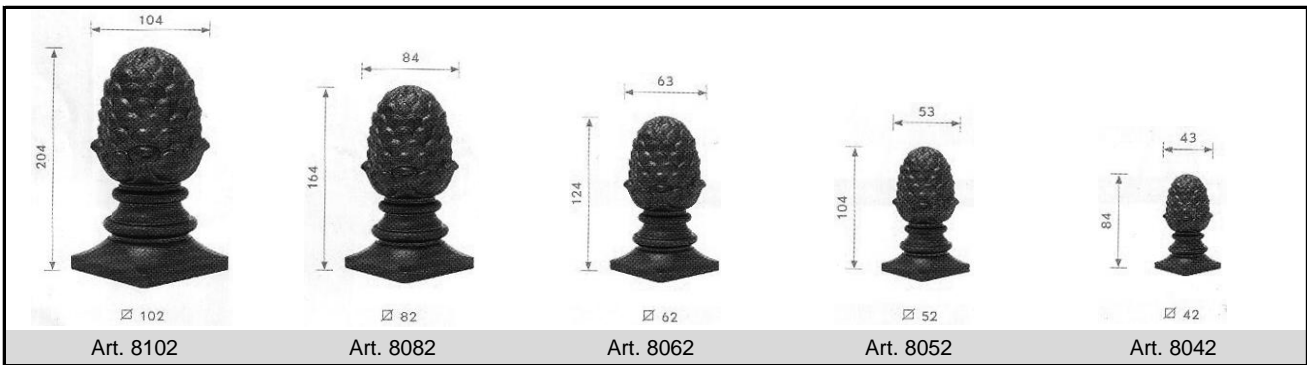

**Hekpunten (1/2)**

**Warm gesmede  
 ijzeren hekpunten  
 St. 37 (Fe),  
 las- en verzinkbaar.  
 Maatvoering is  
 in mm.**

**Hekpunten (2/2)**

Warm gesmede  
 ijzeren hekpunten  
 St. 37 (Fe),  
 las- en verzinkbaar.  
 Maatvoering is  
 in mm.

**Paalkoppen (1/2)**

Paalkoppen  
 grijs gietijzer.  
 Maatvoering is  
 in mm.

**Paalkoppen (2/2)**

**Warm gesmede  
 ijzeren paalkoppen  
 St. 37 (Fe),  
 las- en verzinkbaar.  
 Maatvoering is  
 in mm.**